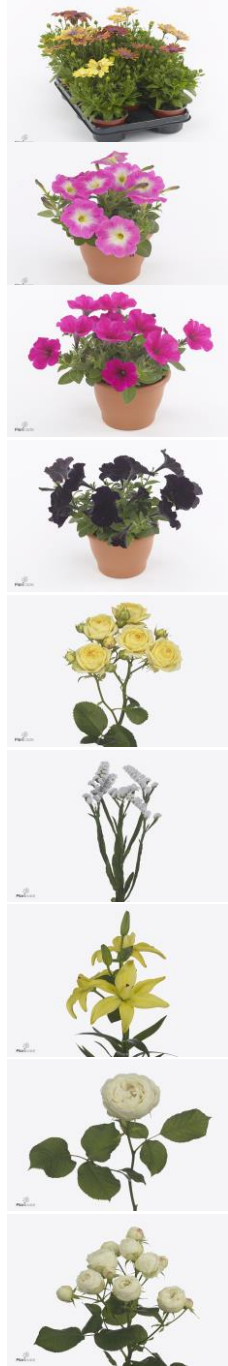

**N-Week 18**

**Productnaam**

**Presentatie**

**Hoodkleur  
Bloem**

**Bijkleur  
Bloem**

**Hoodkleur  
Bloem RHS**

**Bijkleur  
Bloem RHS**

Osteospermum ecklonis  
Akila Hawaii Sunset

OSTEO AK HAWAII SUNS

gemengd

Petunia E3 Easy Wave  
Rose Morn

PET E3 E W ROSE MORN

roze

067B

Petunia Easy Wave Rose

PET E W ROSE